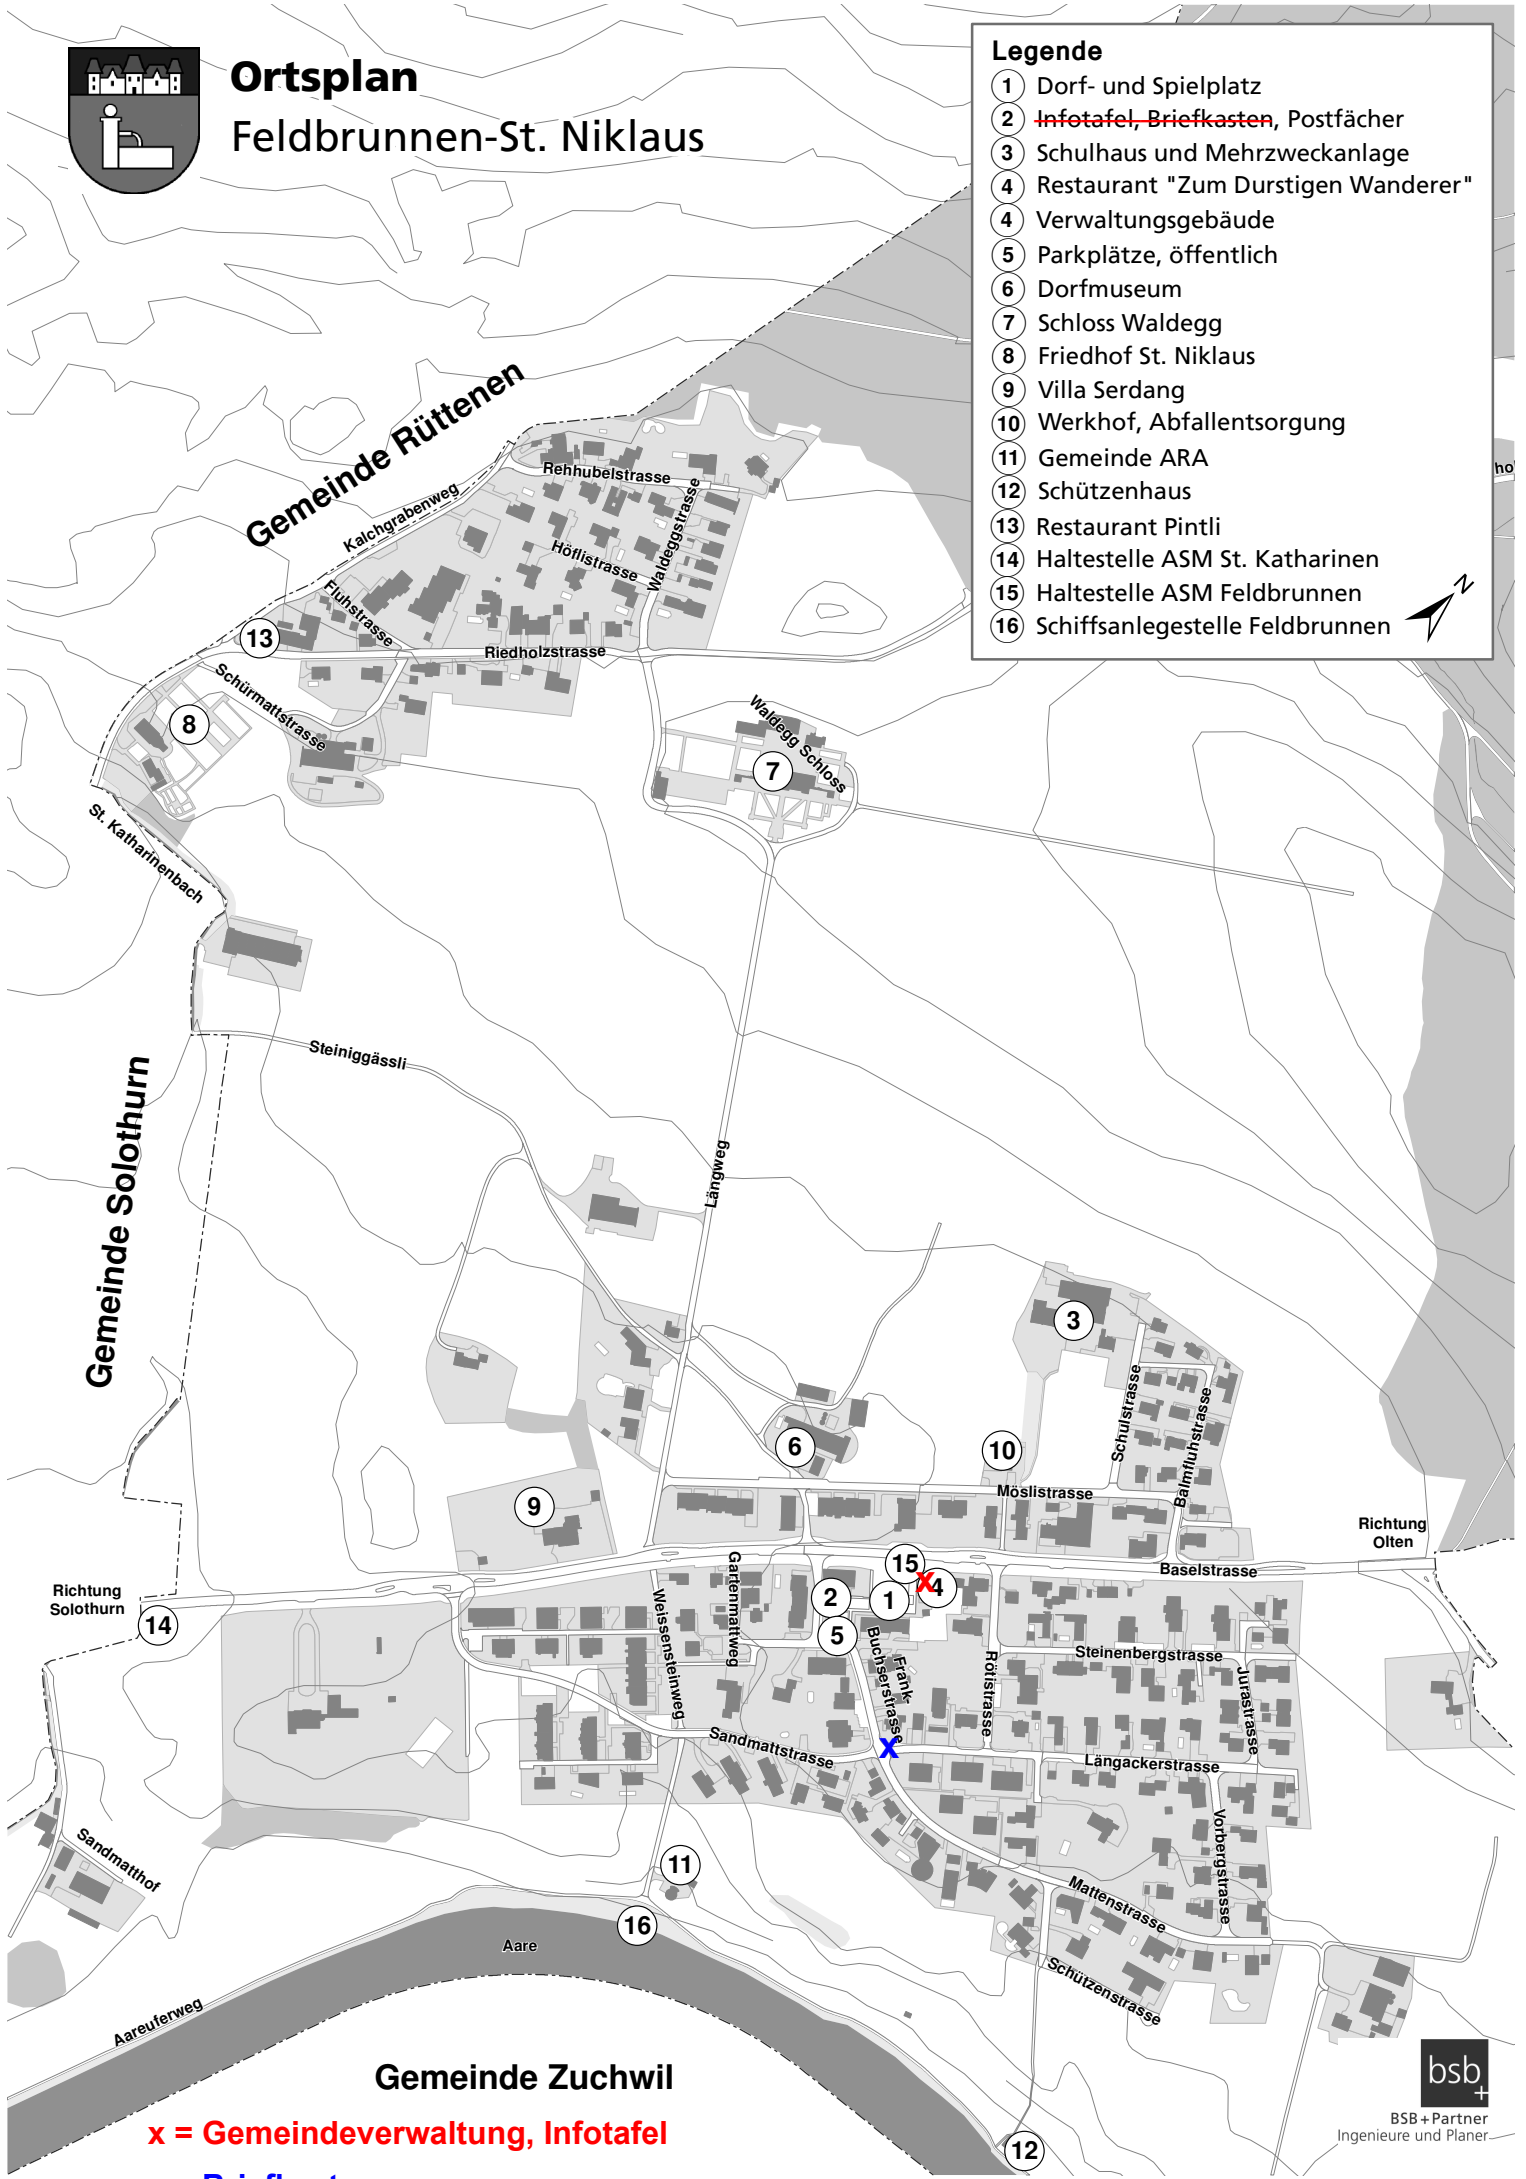

Ortsplan Feldbrunnen-St. Niklaus

Legende

- 1 Dorf- und Spielplatz
- 2 Infotafel, Briefkasten, Postfächer
- 3 Schulhaus und Mehrzweckanlage
- 4 Restaurant "Zum Durstigen Wanderer"
- 4 Verwaltungsgebäude
- 5 Parkplätze, öffentlich
- 6 Dorfmuseum
- 7 Schloss Waldegg
- 8 Friedhof St. Niklaus
- 9 Villa Serdang
- 10 Werkhof, Abfallentsorgung
- 11 Gemeinde ARA
- 12 Schützenhaus
- 13 Restaurant Pintli
- 14 Haltestelle ASM St. Katharinen
- 15 Haltestelle ASM Feldbrunnen
- 16 Schiffsanlegestelle Feldbrunnen

Gemeinde Zuchwil

x = Gemeindeverwaltung, Infotafel

x = Briefkasten

BSB + Partner
Ingenieure und Planer